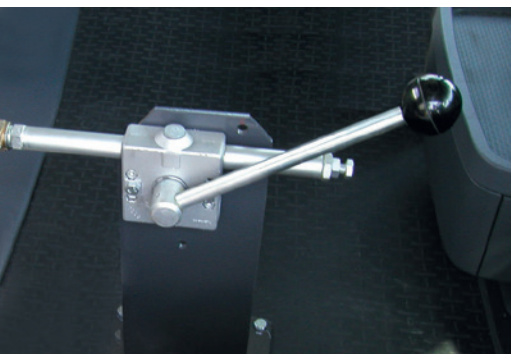

Putzmeister

Części zamienne

Części zamienne do mieszarek samochodowych